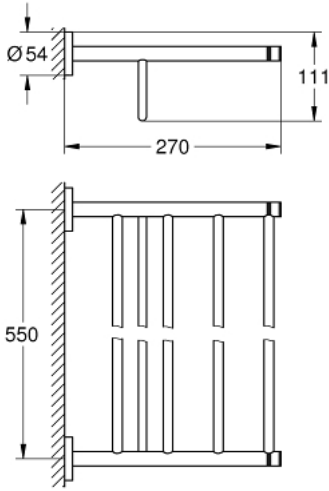

ESSENTIALS 40 800 GL1 حامل مناشف حمام متعدد

وصف المنتج:

• الخامة: معدن

• 604 مم (طول الحفر 550 مم)

• تثبيت مخفي

• طلاء GROHE LongLife

• ملائم للرف البرغي (بما في ذلك البراغي والأوتاد)