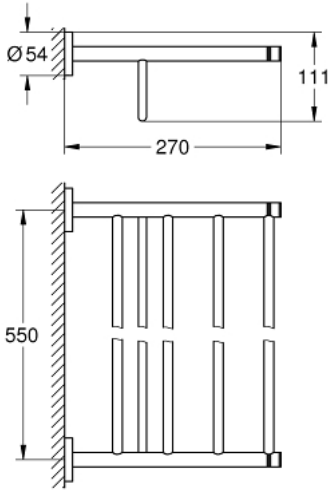

## ESSENTIALS 40 800 GN1 حامل مناشف حمام متعدد

وصف المنتج:

• الخامة: معدن

• 604 مم (طول الحفر 550 مم)

• تثبيت مخفي

• طلاء GROHE LongLife

• ملائم للف البرغي (بما في ذلك البراغي والأوتاد)