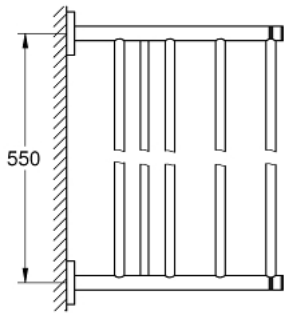

40 800 GN1 ESSENTIALS MUTLI PORTE-SERVIETTES

DESCRIPTION DU PRODUIT

- matériel: métal
- 604 mm (longueur fonctionnelle 550 mm)
- fixations encastrées
- finition GROHE LongLife
- fixation avec vis incluses