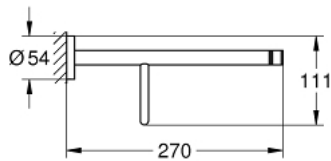

40 800 GN1 ESSENTIALS MUTLI PORTE-SERVIETTES

DESCRIPTION DU PRODUIT

- matériel: métal
- 604 mm (longueur fonctionnelle 550 mm)
- fixations encastrées
- finition GROHE LongLife
- fixation avec vis incluses