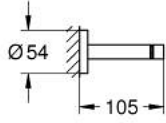

## مسطرة مناشف مزدوجة ESSENTIALS 40 802 A01

وصف المنتج:

• الخامة: معدن

• 654 مم (طول الحفر 600 مم)

• تثبيت مخفي

• طلاء GROHE LongLife

• ملائم للف البرغي (بما في ذلك البراغي والأوتاد)