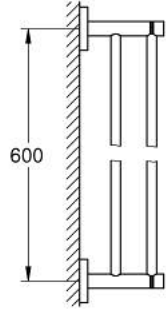

## مسطرة مناشف مزدوجة ESSENTIALS 40 802 A01

وصف المنتج:

• الخامة: معدن

• 654 مم (طول الحفر 600 مم)

• تثبيت مخفي

• طلاء GROHE LongLife

• ملائم للف البرغي (بما في ذلك البراغي والأوتاد)