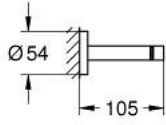

مسطرة مناشف مزدوجة ESSENTIALS 40 802 AL1

وصف المنتج:

• الخامة: معدن

• 654 مم (طول الحفر 600 مم)

• تثبيت مخفي

• طلاء GROHE LongLife

• ملائم للف البرغي (بما في ذلك البراغي والأوتاد)