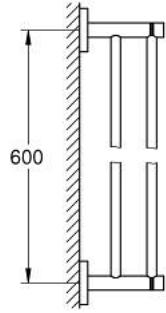

مسطرة مناشف مزدوجة ESSENTIALS 40 802 AL1

وصف المنتج:

• الخامة: معدن

• 654 مم (طول الحفر 600 مم)

• تثبيت مخفي

• طلاء GROHE LongLife

• ملائم للف البرغي (بما في ذلك البراغي والأوتاد)