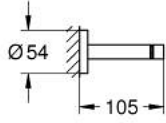

Pure Freude
an Wasser

مسطرة مناشف مزدوجة ESSENTIALS 40 802 DA1

وصف المنتج:

• الخامة: معدن

• 654 مم (طول الحفر 600 مم)

• تثبيت مخفي

• طلاء GROHE LongLife

• ملائم للف البرغي (بما في ذلك البراغي والأوتاد)