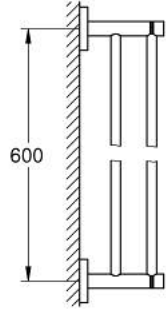

Pure Freude
an Wasser

مسطرة مناشف مزدوجة ESSENTIALS 40 802 DA1

وصف المنتج:

• الخامة: معدن

• 654 مم (طول الحفر 600 مم)

• تثبيت مخفي

• طلاء GROHE LongLife

• ملائم للف البرغي (بما في ذلك البراغي والأوتاد)