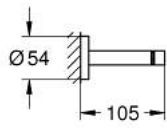

40 802 DA1 ESSENTIALS DOUBLE PORTE-SERVIETTES

DESCRIPTION DU PRODUIT

- matériel: métal
- 654 mm (longueur fonctionnelle 600 mm)
- fixations encastrées
- finition GROHE LongLife
- fixation avec vis incluses