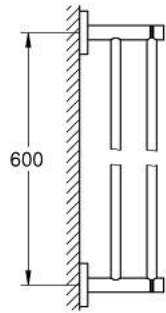

40 802 DA1 ESSENTIALS DOUBLE PORTE-SERVIETTES

DESCRIPTION DU PRODUIT

- matériel: métal
- 654 mm (longueur fonctionnelle 600 mm)
- fixations encastrées
- finition GROHE LongLife
- fixation avec vis incluses