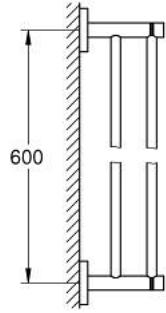

## مسطرة مناشف مزدوجة ESSENTIALS 40 802 DL1

وصف المنتج:

• الخامة: معدن

• 654 مم (طول الحفر 600 مم)

• تثبيت مخفي

• طلاء GROHE LongLife

• ملائم للرف البرغي (بما في ذلك البرغي والأوتاد)