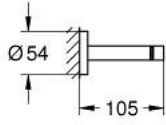

## مسطرة مناشف مزدوجة ESSENTIALS 40 802 DL1

وصف المنتج:

• الخامة: معدن

• 654 مم (طول الحفر 600 مم)

• تثبيت مخفي

• طلاء GROHE LongLife

• ملائم للرف البرغي (بما في ذلك البرغي والأوتاد)