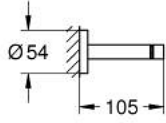

ESSENTIALS 40 802 GL1 مسطرة مناشف مزدوجة

وصف المنتج:

• الخامة: معدن

• 654 مم (طول الحفر 600 مم)

• تثبيت مخفي

• طلاء GROHE LongLife

• ملائم للرف البرغي (بما في ذلك البراغي والأوتاد)