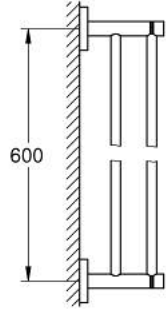

ESSENTIALS 40 802 GL1 مسطرة مناشف مزدوجة

وصف المنتج:

• الخامة: معدن

• 654 مم (طول الحفر 600 مم)

• تثبيت مخفي

• طلاء GROHE LongLife

• ملائم للرف البرغي (بما في ذلك البراغي والأوتاد)