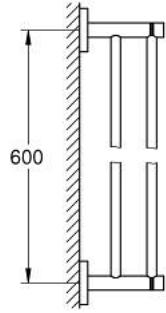

مسطرة مناشف مزدوجة ESSENTIALS 40 802 GN1

وصف المنتج:

• الخامة: معدن

• 654 مم (طول الحفر 600 مم)

• تثبيت مخفي

• طلاء GROHE LongLife

• ملائم للف البرغي (بما في ذلك البراغي والأوتاد)