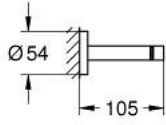

مسطرة مناشف مزدوجة ESSENTIALS 40 802 GN1

وصف المنتج:

• الخامة: معدن

• 654 مم (طول الحفر 600 مم)

• تثبيت مخفي

• طلاء GROHE LongLife

• ملائم للف البرغي (بما في ذلك البراغي والأوتاد)