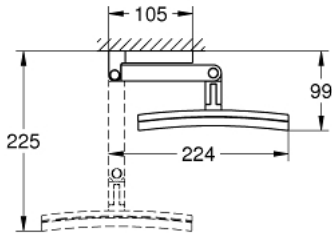

SELECTION CUBE 40 808 000 مرآة حلاقة

وصف المنتج

• الخامة: زجاج / معدن

• مثبت على الجدار

• تثبيت مخفي

• التكبير: 3 مرات

• طلاء GROHE LongLife