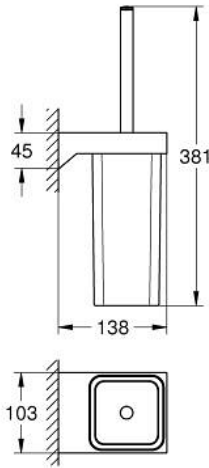

مجموعة فرش حمام SELECTION CUBE 40 857 000

وصف المنتج:

- الخامة: زجاج / معدن
- مثبت على الجدار
- تثبيت مخفي
- طلاء GROHE LongLife

SELECTION CUBE 40 857 000 مجموعة فرش حمام

قطع الغيار:

1: فرشاة احتياطية (رقم الطلب: 40868000)

1.1: رأس فرشاة احتياطية (رقم الطلب: 40870000)

2: كوب احتياطي لفرشاة تنظيف الحمام (رقم الطلب: 40867000)