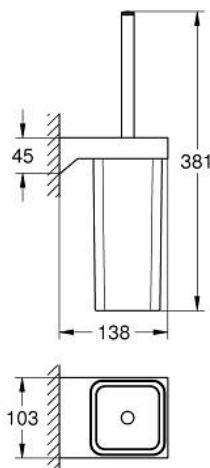

40 857 000 SELECTION CUBE PORTE-BALAI DE WC

DESCRIPTION DU PRODUIT

- matériel: verre/métal
- montage mural
- fixations encastrées
- finition GROHE LongLife

40 857 000 SELECTION CUBE PORTE-BALAI DE WC

PIÈCES DE RECHANGE

1: Brosse de remplacement (Numéro de commande 40868000)

1.1: Tête de brosse pour rechange (Numéro de commande 40870000)

2: Verre de remplacement pour porte-balai de WC (Numéro de commande 40867000)