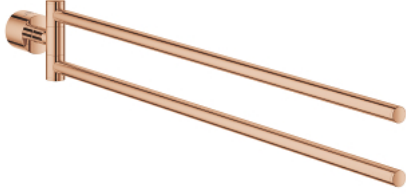

Pure Freude
an Wasser

ATRIO 40 888 DA0 عامود معدني للمناشف

وصف المنتج

- الخامة: معدن
- ذراعان، يدوران حول المحور
- الطول 489 مم
- تثبيت مخفي
- طلاء GROHE LongLife