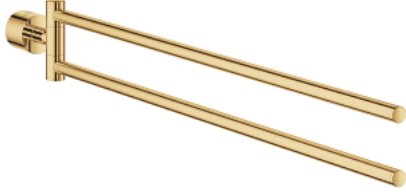

## ATRIO 40 888 GL0 عامود معدني للمناشف

وصف المنتج:

- الخامة: معدن
- ذراعان، يدوران حول المحور
- الطول 489 مم
- تثبيت مخفي
- طلاء GROHE LongLife