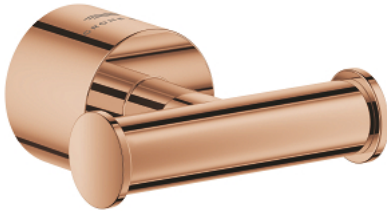

40 890 DA0 ATRIO PATÈRE MURALE

DESCRIPTION DU PRODUIT

- matériel: métal
- fixations encastrées
- finition GROHE LongLife