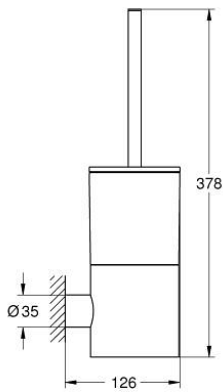

Pure Freude
an Wasser

مجموعة فرش حمام ATRIO 40 892 000

وصف المنتج:

- الخامة: زجاج / معدن
- مثبت على الجدار
- تثبيت مخفي
- طلاء كروم GROHE LongLife

مجموعة فرش حمام ATRIO 40 892 000

قطع الغيار:

1: فرشاة احتياطية (رقم الطلب: 40951000)

1.1: رأس فرشاة احتياطية (رقم الطلب: 40791001)

2: كوب احتياطي (رقم الطلب: 40952000)