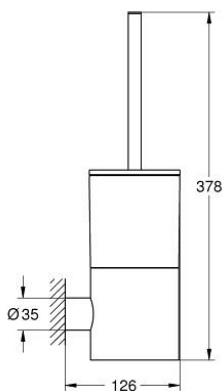

40 892 000 ATRIO PORTE-BALAI DE WC

DESCRIPTION DU PRODUIT

- matériel: verre/métal
- montage mural
- fixations encastrées
- GROHE LongLife finition durable

40 892 000 ATRIO PORTE-BALAI DE WC

PIÈCES DE RECHANGE

1: Brosse de remplacement (Numéro de commande 40951000)

1.1: Tête de brosse pour rechange (Numéro de commande 40791001)

2: Verre de remplacement (Numéro de commande 40952000)