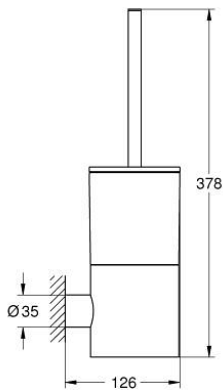

## مجموعة فُرش حمام ATRIO 40 892 AL0

وصفُ المنتج:

- الخامة: زجاج / معدن
- مثبت على الجدار
- تثبيت مخفي
- طلاء GROHE LongLife

## مجموعة فرش حمام ATRIO 40 892 AL0

قطع الغيار:

1: فرشاة احتياطية (40951AL0 رقم الطلب):

1.1: رأس فرشاة احتياطية (40791KS1 رقم الطلب):

2: كوب احتياطي (40952000 رقم الطلب):