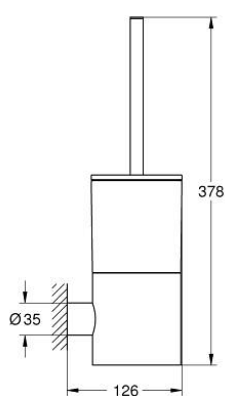

40 892 AL0 ATRIO PORTE-BALAI DE WC

DESCRIPTION DU PRODUIT

- matériel: verre/métal
- montage mural
- fixations encastrées
- finition GROHE LongLife

40 892 AL0 ATRIO PORTE-BALAI DE WC

PIÈCES DE RECHANGE

- 1: Brosse de remplacement (Numéro de commande 40951AL0)
- 1.1: Tête de brosse pour rechange (Numéro de commande 40791KS1)
- 2: Verre de remplacement (Numéro de commande 40952000)