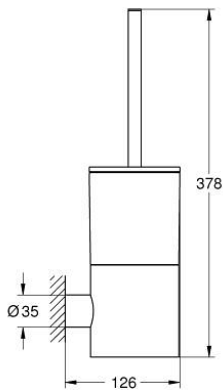

## مجموعة فُرش حمام ATRIO 40 892 DA0

وصفُ المنتج:

- الخامة: زجاج / معدن
- مثبت على الجدار
- تثبيت مخفي
- طلاء GROHE LongLife

## مجموعة فرش حمام ATRIO 40 892 DA0

قطع الغيار:

1: فرشاة احتياطية (40951DA0 رقم الطلب:-)

1.1: رأس فرشاة احتياطية (40791KS1 رقم الطلب:-)

2: كوب احتياطي (40952000 رقم الطلب:-)