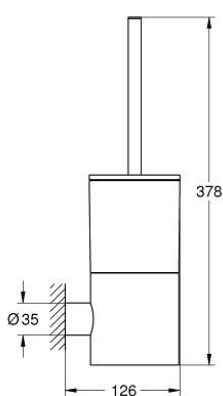

40 892 DA0 ATRIO PORTE-BALAI DE WC

DESCRIPTION DU PRODUIT

- matériel: verre/métal
- montage mural
- fixations encastrées
- finition GROHE LongLife

40 892 DA0 ATRIO PORTE-BALAI DE WC

PIÈCES DE RECHANGE

1: Brosse de remplacement (Numéro de commande 40951DA0)

1.1: Tête de brosse pour rechange (Numéro de commande 40791KS1)

2: Verre de remplacement (Numéro de commande 40952000)