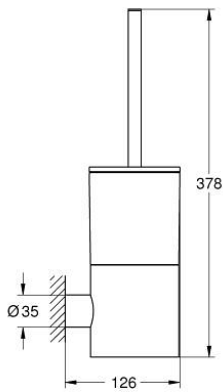

Pure Freude
an Wasser

مجموعة فُرش حمام ATRIO 40 892 DC0

وصفُ المنتج:

- الخامة: زجاج / معدن
- مثبت على الجدار
- تثبيت مخفي
- طلاء GROHE LongLife

مجموعة فرش حمام ATRIO 40 892 DC0

قطع الغيار:

1: فرشاة احتياطية (40951DC0 رقم الطلب:-)

1.1: رأس فرشاة احتياطية (40791KS1 رقم الطلب:-)

2: كوب احتياطي (40952000 رقم الطلب:-)