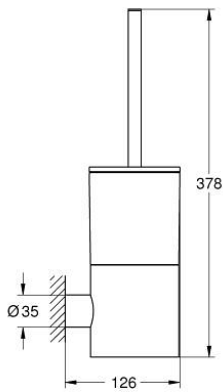

Pure Freude
an Wasser

مجموعة فُرش حمام ATRIO 40 892 DL0

وصفُ المنتج:

- الخامة: زجاج / معدن
- مثبت على الجدار
- تثبيت مخفي
- طلاء GROHE LongLife

مجموعة فرش حمام ATRIO 40 892 DL0

قطع الغيار:

1: فرشاة احتياطية (40951DL0 رقم الطلب:-)

1.1: رأس فرشاة احتياطية (40791KS1 رقم الطلب:-)

2: كوب احتياطي (40952000 رقم الطلب:-)