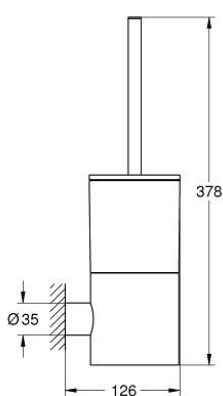

40 892 DL0 ATRIO PORTE-BALAI DE WC

DESCRIPTION DU PRODUIT

- matériel: verre/métal
- montage mural
- fixations encastrées
- finition GROHE LongLife