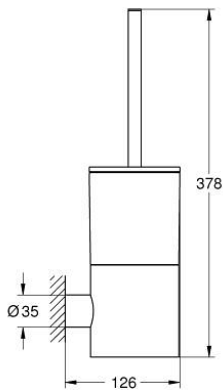

Pure Freude
an Wasser

مجموعة فرش حمام ATRIO 40 892 GL0

وصف المنتج:

- الخامة: زجاج / معدن
- مثبت على الجدار
- تثبيت مخفي
- طلاء GROHE LongLife

مجموعة فرش حمام ATRIO 40 892 GL0

قطع الغيار:

1: فرشاة احتياطية (40951GL0 رقم الطلب:-)

1.1: رأس فرشاة احتياطية (40791KS1 رقم الطلب:-)

2: كوب احتياطي (40952000 رقم الطلب:-)