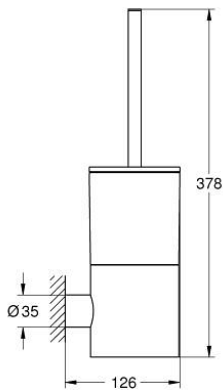

## مجموعة فُرش حمام ATRIO 40 892 GN0

وصفُ المنتج:

- الخامة: زجاج / معدن
- مثبت على الجدار
- تثبيت مخفي
- طلاء GROHE LongLife

## مجموعة فرش حمام ATRIO 40 892 GN0

قطع الغيار:

1: فرشاة احتياطية (40951GN0 رقم الطلب).

1.1: رأس فرشاة احتياطية (40791KS1 رقم الطلب).

2: كوب احتياطي (40952000 رقم الطلب).