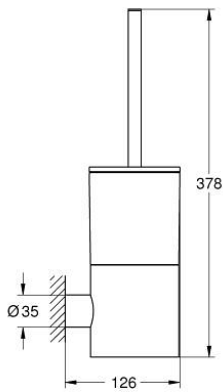

## مجموعة فُرَش حمام ATRIO 40 892 MG0

وصف المنتج:

- الخامة: زجاج / معدن
- مثبت على الجدار
- تثبيت مخفي
- طلاء GROHE LongLife

## مجموعة فرش حمام ATRIO 40 892 MG0

قطع الغيار:

1: brush (رقم الطلب: 40951MG0)

1.1: رأس فرشاة احتياطية (رقم الطلب: 40791001)

2: كوب احتياطي (رقم الطلب: 40952000)