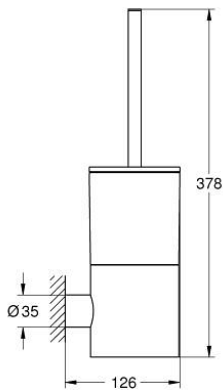

Pure Freude
an Wasser

مجموعة فُرش حمام ATRIO 40 892 MS0

وصفُ المنتج:

- الخامة: زجاج / معدن
- مثبت على الجدار
- تثبيت مخفي
- طلاء GROHE LongLife

مجموعة فرش حمام ATRIO 40 892 MS0

قطع الغيار:

1: brush (رقم الطلب: 40951MS0)

1.1: رأس فرشاة احتياطية (رقم الطلب: 40791001)

2: كوب احتياطي (رقم الطلب: 40952000)