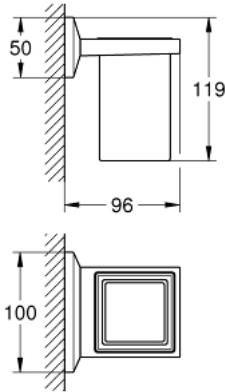

Pure Freude
an Wasser

حامل بكوب ALLURE BRILLIANT 40 893 000

وصف المنتج

• الخامة: زجاج / معدن

• تثبيت مخفي

• طلاء كروم GROHE LongLife

Pure Freude
an Wasser

حامل بكوب ALLURE BRILLIANT 40 893 000

قطعة الغيار:

1: كوب احتياطي (40579000 رقم الطلب).