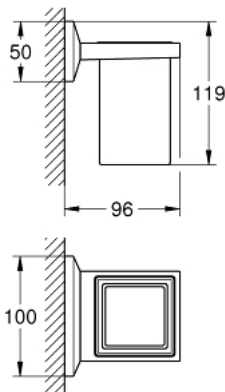

40 893 000 ALLURE BRILLIANT VERRE AVEC SUPPORT

DESCRIPTION DU PRODUIT

- matériel: verre/métal
- fixations encastrées
- GROHE LongLife finition durable

40 893 000 ALLURE BRILLIANT VERRE AVEC SUPPORT

PIÈCES DE RECHANGE

1: Verre de remplacement (Numéro de commande 40579000)