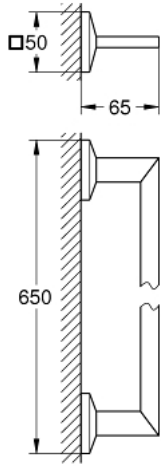

## مسطرة مناشف ALLURE BRILLIANT 40 896 000

وصف المنتج:

• 650 مم (طول الحفر 600 مم)

• الخامة: معدن

• تثبيت مخفي

• طلاء كروم GROHE LongLife