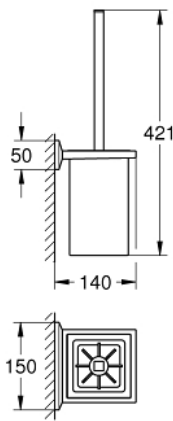

مجموعة فُرَش حمام ALLURE BRILLIANT 40 900 000

وصف المنتج:

- الخامة: زجاج / معدن
- مثبت على الجدار
- تثبيت مخفي
- طلاء كروم GROHE LongLife

مجموعة فرش حمام ALLURE BRILLIANT 40 900 000

قطع الغيار:

1: فرشاة (40581000 رقم الطلب:-)

1.1: رأس فرشاة احتياطية (40582000 رقم الطلب:-)

2: كوب احتياطي للفرشاة (40583000 رقم الطلب:-)