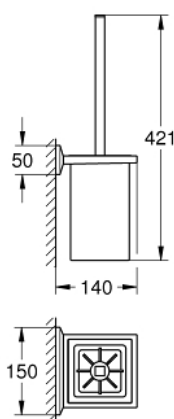

40 900 000 ALLURE BRILLIANT PORTE-BALAI DE WC

DESCRIPTION DU PRODUIT

- matériel: verre/métal
- montage mural
- fixations encastrées
- GROHE LongLife finition durable