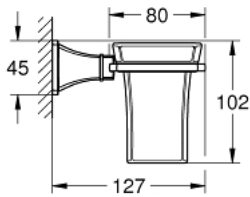

40 909 000 GRANDERA SUPPORT AVEC Gobelet EN CÉRAMIQUE

DESCRIPTION DU PRODUIT

- matériau : céramique
- fixations encastrées
- GROHE LongLife finition durable

Pure Freude
an Wasser

40 909 000 GRANDERA SUPPORT AVEC Gobelet en Céramique

PIÈCES DE RECHANGE

1: tasse (Numéro de commande 40668000)