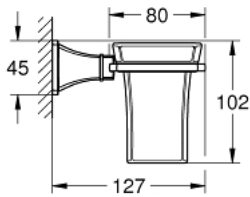

## 40 909 IG0 GRANDERA SUPPORT AVEC Gobelet en Céramique

### DESCRIPTION DU PRODUIT

- matériau : céramique
- fixations encastrées
- finition GROHE LongLife

Pure Freude  
an Wasser

### PIÈCES DE RECHANGE

1: tasse (Numéro de commande 40668000)