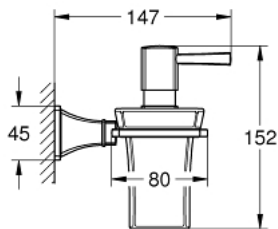

40 910 000 GRANDERA SUPPORT AVEC DISTRIBUTEUR DU SAVON LIQUIDE EN CÉRAMIQUE

DESCRIPTION DU PRODUIT

- matériel : céramique/métal
- quantit  110 ml
- GROHE LongLife finition durable

40 910 000 GRANDERA SUPPORT AVEC DISTRIBUTEUR DU SAVON LIQUIDE EN CÉRAMIQUE

PIÈCES DE RECHANGE

1: Distributeur savon liquide (Numéro de commande 40669000)