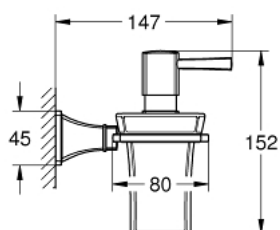

## 40 910 IG0 GRANDERA SUPPORT AVEC DISTRIBUTEUR DU SAVON LIQUIDE EN CÉRAMIQUE

### DESCRIPTION DU PRODUIT

- matériau : céramique/métal
- quantité 110 ml
- finition GROHE LongLife

### PIÈCES DE RECHANGE

1: Distributeur savon liquide (Numéro de commande 40669000)