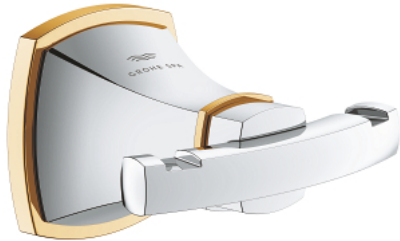

Pure Freude
an Wasser

40 930 IG0 GRANDERA PATÈRE MURALE

DESCRIPTION DU PRODUIT

- matériel: métal
- fixations encastrées
- finition GROHE LongLife