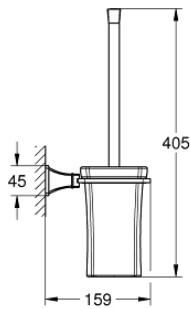

Pure Freude
an Wasser

مجموعة فرش حمام GRANDERA 40 946 000

وصف المنتج:

• الخامة: سيراميك

• طلاء كروم GROHE LongLife

مجموعة فرش حمام GRANDERA 40 946 000

قطع الغيار:

1: فرشاة (40672000 رقم الطلب:-)

1.1: رأس فرشاة احتياطية (40673000 رقم الطلب:-)

2: كوب احتياطي للفرشاة (40671000 رقم الطلب:-)