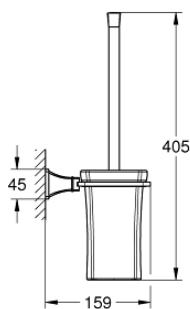

## 40 946 000 GRANDERA PORTE-BALAI DE WC

### PIÈCES DE RECHANGE

- 1: Brosse pr Grandera 40632000 (Numéro de commande 40672000)
- 1.1: Tête de brosse pour rechange (Numéro de commande 40673000)
- 2: Verre de remplacement (Numéro de commande 40671000)