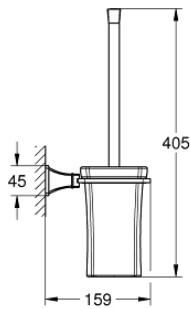

Pure Freude
an Wasser

مجموعة فُرش حمام GRANDERA 40 946 IGO

وصفُ المنتج:

• الخامة: سيراميك

• طلاء GROHE LongLife

مجموعة فرش حمام GRANDERA 40 946 IGO

قطع الغيار:

1: فرشاة (رقم الطلب: 40672000)

1.1: رأس فرشاة احتياطية (رقم الطلب: 40673000)

2: كوب احتياطي للفرشاة (رقم الطلب: 40671000)