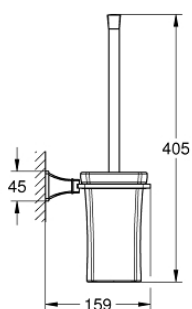

40 946 IG0 GRANDERA PORTE-BALAI DE WC

DESCRIPTION DU PRODUIT

- matériel : céramique
- finition GROHE LongLife

40 946 IG0 GRANDERA PORTE-BALAI DE WC

PIÈCES DE RECHANGE

- 1: Brosse pr Grandera 40632000 (Numéro de commande 40672000)
- 1.1: Tête de brosse pour rechange (Numéro de commande 40673000)
- 2: Verre de remplacement (Numéro de commande 40671000)