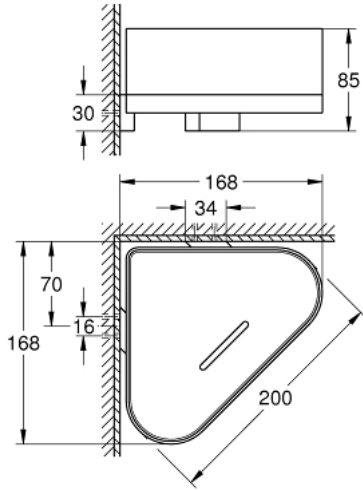

## حمام قدم ركني بحامل SELECTION 41 038 000

وصف المنتج

material: metal/plastic

تنبيت مخفي

طلاء كروم GROHE LongLife

Pure Freude  
an Wasser

## حمام قدم ركني بحامل SELECTION 41 038 000

قطع الغيار:

1: Spare shower dish (رقم الطلب: 40994000)