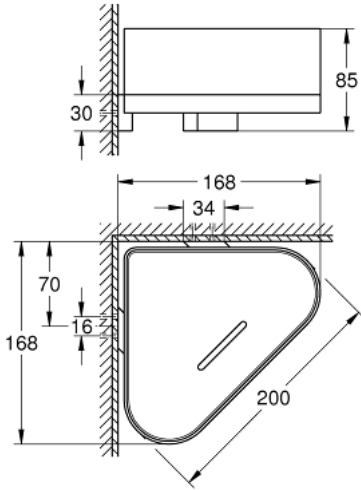

Pure Freude
an Wasser

SELECTION 41 038 AL0 حمام قدم ركني بحامل

وصف المنتج

material: metal/plastic •

تنبيت مخفي

طلاء GROHE LongLife •

Pure Freude
an Wasser

حمام قدم ركني بحامل SELECTION 41 038 AL0

قطع الغيار:

1: Spare shower dish (رقم الطلب: 40994000)