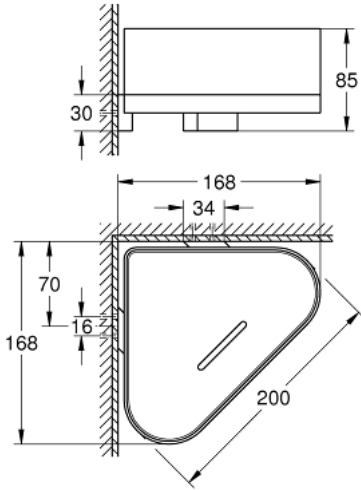

Pure Freude
an Wasser

حمام قدم ركني بحامل SELECTION 41 038 DC0

وصف المنتج

material: metal/plastic •

تنبيت مخفي

طلاء GROHE LongLife •

حمام قدم ركني بحامل SELECTION 41 038 DC0

قطع الغيار:

1: Spare shower dish (رقم الطلب: 40994000)