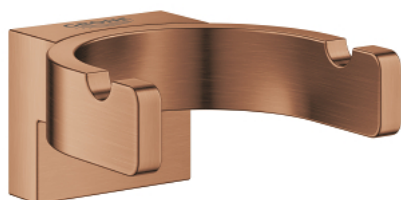

41 049 DL0 SELECTION CROCHET DOUBLE POUR PEIGNOIR

DESCRIPTION DU PRODUIT

- matériel: métal
- fixations encastrées
- finition GROHE LongLife