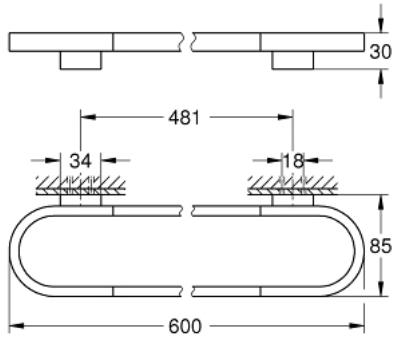

مسطرة مناشف SELECTION 41 056 000

وصف المنتج:

• الخامة: معدن

• الطول 600 مم

• تثبيت مخفي

• للاستخدام مع الرف الزجاجي (41 057)

• طلاء كروم GROHE LongLife