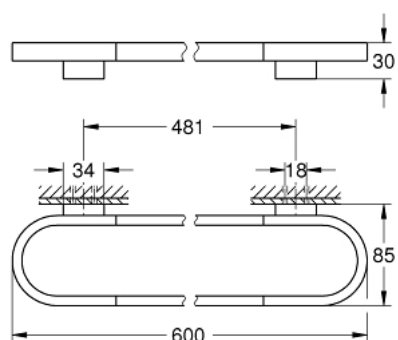

41 056 000 SELECTION BARRE PORTE-SERVIETTES

DESCRIPTION DU PRODUIT

- matériel: métal
- longueur 600 mm
- fixations encastrées
- à utiliser avec étagère en verre (41 057)
- GROHE LongLife finition durable