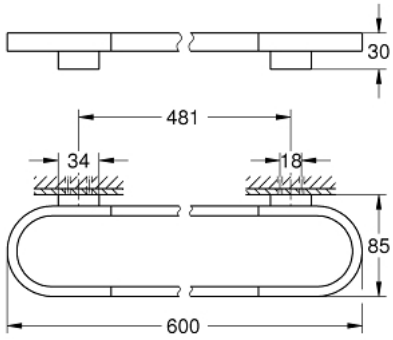

مسطرة مناشف SELECTION 41 056 A00

وصف المنتج:

• الخامة: معدن

• الطول 600 مم

• تثبيت مخفي

• للاستخدام مع الرف الزجاجي (41 057)

• طلاء GROHE LongLife